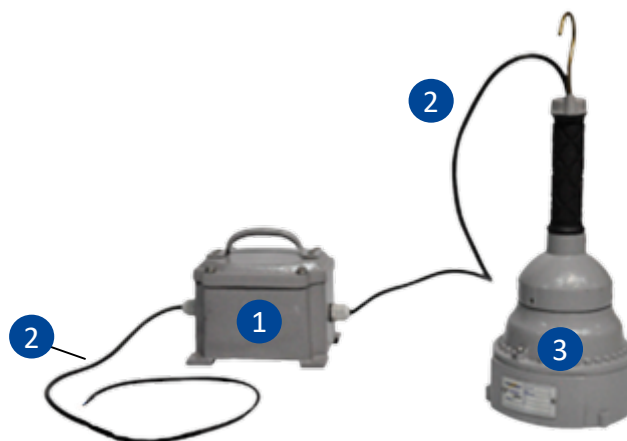

**Espaço
Confinado**

Eficácia

110
lm/W

02
anos

De garantia

Grau de
Proteção

IP66

Temperatura
de operação

-10°C à +45°C

LED

Vida Útil

25.000 hs - L70

1. Fonte portátil com equipamento para entrada em 220 Vac, saída 12 ou 24 Vcc.
2. Possui 5 metros de cabo pp 3x1,5mm da fonte para entrada e 5 metros da fonte para a luminária.
3. Luminária LED.

Características do Produto

Luminária portátil FLWY80 foi desenvolvida para uso em espaços confinados. Possui grau de proteção IP66.

Possui manopla e gancho para suspensão e fonte externa para alimentação. Corpo resistente e leve para facilitar o manuseio.

Alta eficiência luminosa comparada com outros tipos de fonte de luz.

Aplicações

Ideal para aplicações em espaços confinados.

Informações Técnicas

Modelos	FLWY80-10	FLWY80-20	FLWY80-30
Potência	10W	20W	30W
Eficácia do LED	157 lm/W		
Eficácia da luminária	110 lm/W		
Fluxo luminoso	1.100 lm	2.200 lm	3.300 lm
Tecnologia do LED	SMD		
Tensão de funcionamento	12 ou 24 Vcc		
Classe elétrica	I		
Temperatura de operação	-10°C + 45°C		
Grau de proteção	IP66		
Manutenção do fluxo luminoso	25.000 hs-L70		
Índice de reprodução de cor (IRC)	≥ 80		
Temperatura de cor	5000 K		
Distribuição fotométrica	120°		
Material do corpo	Alumínio injetado		
Material da lente	Cristal temperado		
Garantia da luminária	2 anos*		
Dimensões/ Peso	Luminária	A:400mm/ L:155mm/ 2,150Kg	
	Caixa alojamento	A:150mm/ L:115mm/ C:205mm/ 2,100Kg	